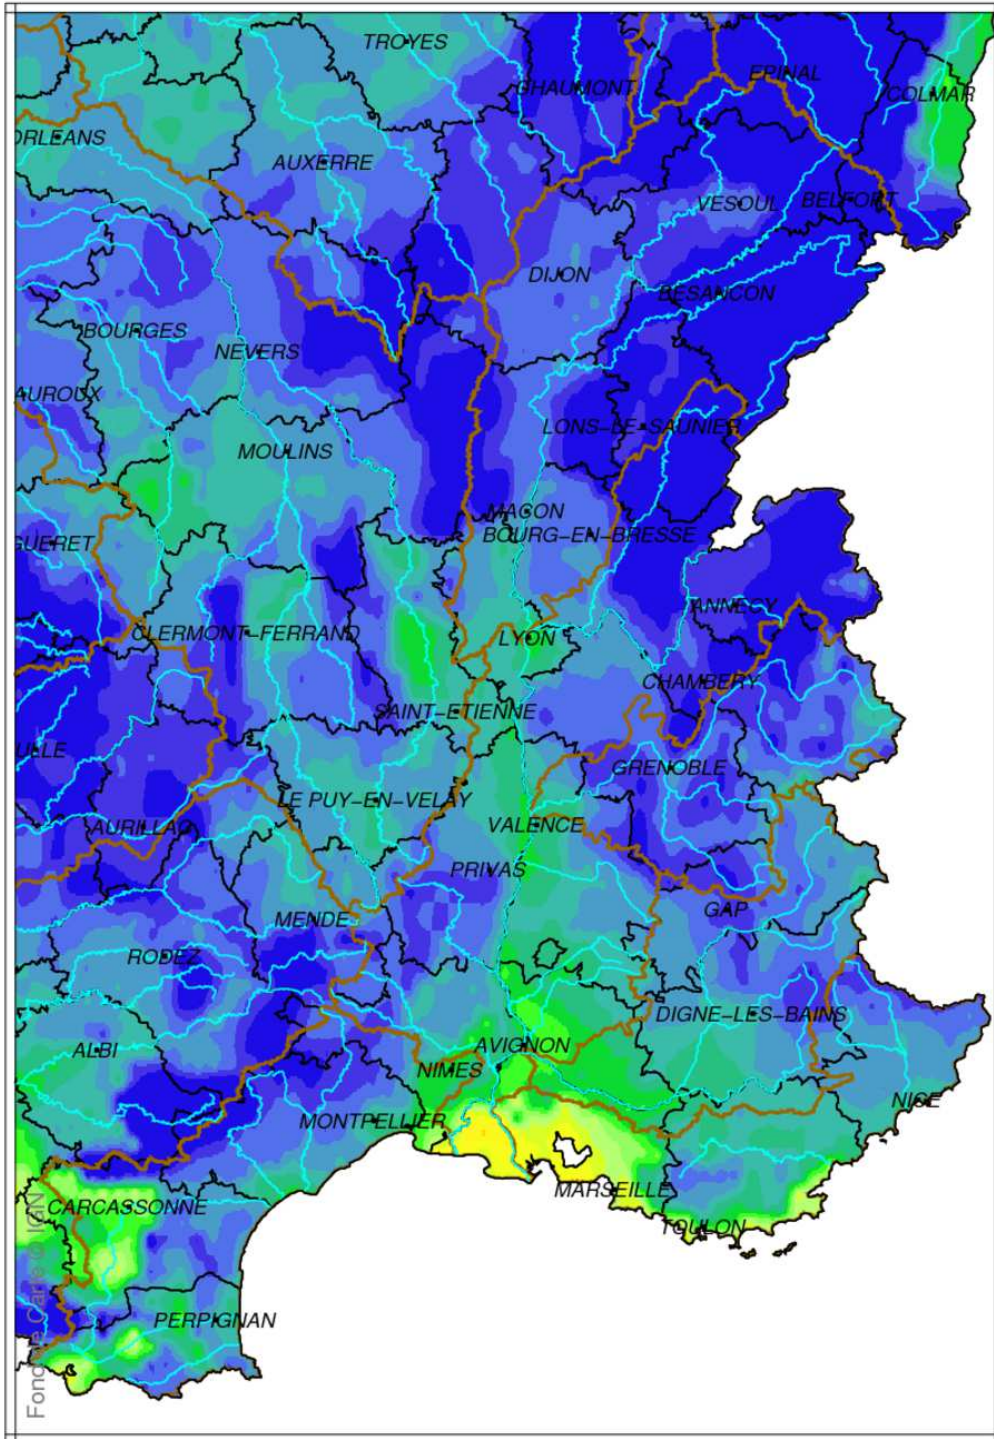

# Bassin Rhône Méditerranée

## Indice d humidité des sols

le 1 Mars 2017

produit élaboré le 02 Mars 2017

Bassin Rhône Méditerranée  
Ecart pondéré à la normale 1981/2010 de l'indice d humidité des sols  
le 1 Mars 2017